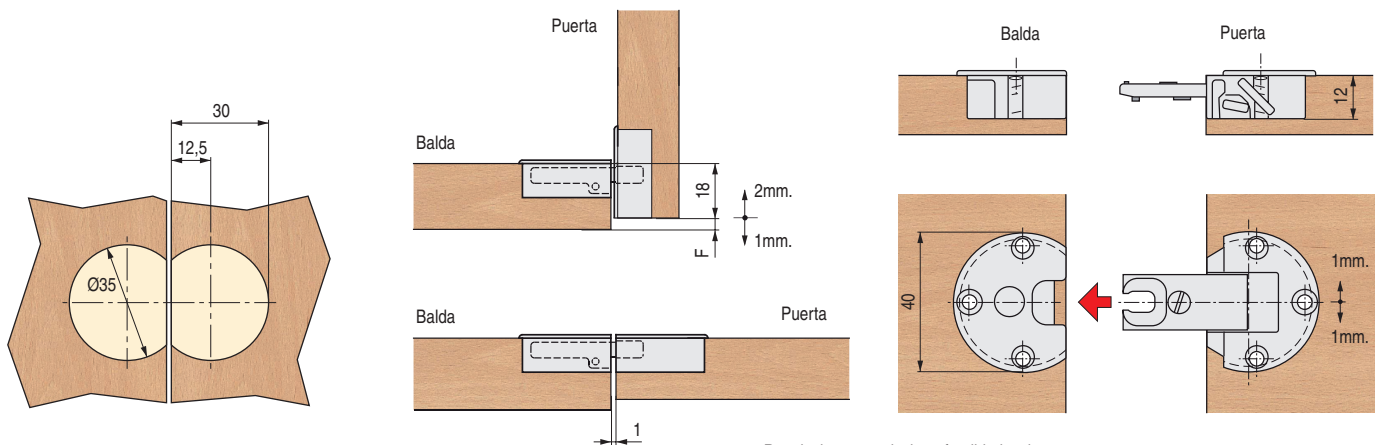

**SINGER** Bisagra para puertas abatibles  
Ángulo de Apertura 90°

ALK®

**CÓDIGO**

**Material**

**Acabado**

1210.24

zamak

níquel

250

- Regulaciones, vertical, profundidad y altura.
- Desmontable.
- Se pueden montar las distintas cazoletas por separado y luego unirlas para facilitar el montaje.
- Para taladros de Ø35mm. con pestaña embellecedora para tapar el borde de los agujeros.

**ELBA** Bisagra para puertas abatible y para tapas de mesa  
Ángulo de apertura 180°

ALK®

**CÓDIGO**

**Material**

**Acabado**

1440.14

zamak

latonado