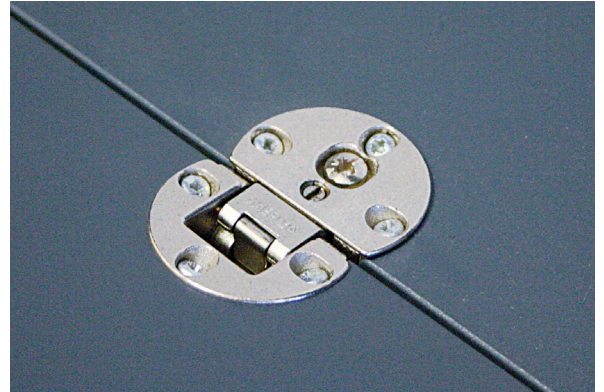

**SINGER** Bisagra para puertas abatibles  
Ángulo de Apertura 90°

ALK®

**CÓDIGO**

**Material**

**Acabado**

1210.24

zamak

níquel

250

- Regulaciones, vertical, profundidad y altura.
- Desmontable.
- Se pueden montar las distintas cazoletas por separado y luego unirlas para facilitar el montaje.
- Para taladros de Ø35mm. con pestaña embellecedora para tapar el borde de los agujeros.

**ELBA** Bisagra para puertas abatible y para tapas de mesa  
Ángulo de apertura 180°

ALK®

**CÓDIGO**

**Material**

**Acabado**

1440.14

zamak

latonado