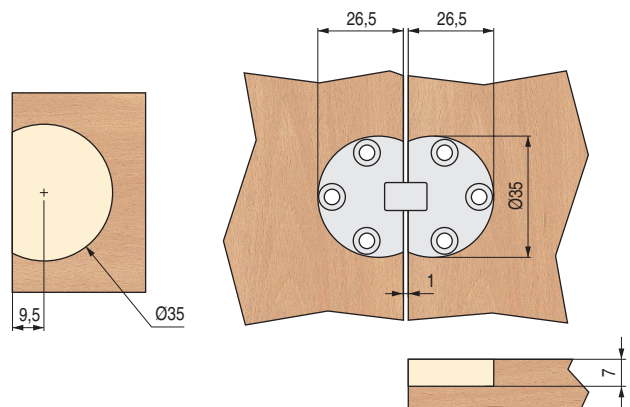

**SINGER** Bisagra para puertas abatibles  
Ángulo de Apertura 90°

ALK®

**CÓDIGO**

**Material**

**Acabado**

1210.24

zamak

níquel

250

- Regulaciones, vertical, profundidad y altura.
- Desmontable.
- Se pueden montar las distintas cazoletas por separado y luego unirlas para facilitar el montaje.
- Para taladros de Ø35mm. con pestaña embellecedora para tapar el borde de los agujeros.

**ELBA** Bisagra para puertas abatible y para tapas de mesa  
Ángulo de apertura 180°

ALK®

**CÓDIGO**

**Material**

**Acabado**

1440.14

zamak

latonado