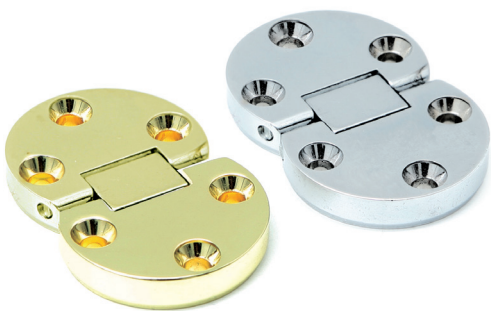

**SINGER** Bisagra para puertas abatibles  
Ángulo de Apertura 90°

ALK®

**CÓDIGO**

**Material**

**Acabado**

1210.24

zamak

níquel

250

- Regulaciones, vertical, profundidad y altura.
- Desmontable.
- Se pueden montar las distintas cazoletas por separado y luego unirlas para facilitar el montaje.
- Para taladros de Ø35mm. con pestaña embellecedora para tapar el borde de los agujeros.

**ELBA** Bisagra para puertas abatible y para tapas de mesa  
Ángulo de apertura 180°

ALK®

**CÓDIGO**

**Material**

**Acabado**

1440.14

zamak

latonado