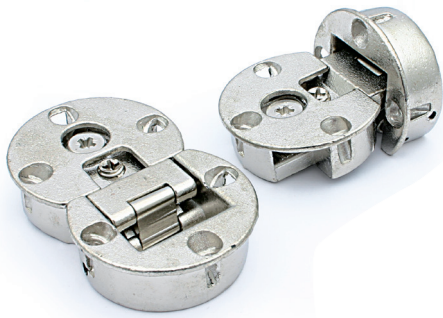

**SINGER** Bisagra para puertas abatibles  
Ángulo de Apertura 90°

ALK®

**CÓDIGO**

**Material**

**Acabado**

1210.24

zamak

níquel

250

- Regulaciones, vertical, profundidad y altura.
- Desmontable.
- Se pueden montar las distintas cazoletas por separado y luego unirlas para facilitar el montaje.
- Para taladros de Ø35mm. con pestaña embellecedora para tapar el borde de los agujeros.

**ELBA** Bisagra para puertas abatible y para tapas de mesa  
Ángulo de apertura 180°

ALK®

**CÓDIGO**

**Material**

**Acabado**

1440.14

zamak

latonado